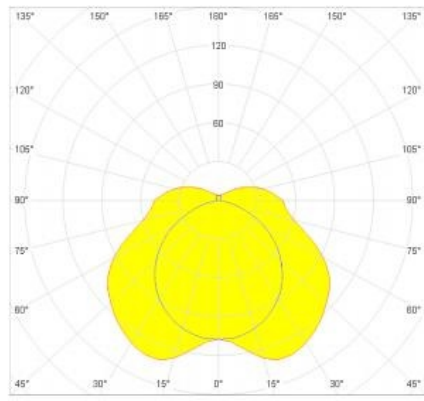

Pret: 1 420,32 lei (TVA inclus)

Detalii online: <https://www.materialelectrice.ro/lampa-medi-umede-tunnel-ip68-l-1578-mm-2x49w-balast-electronic>