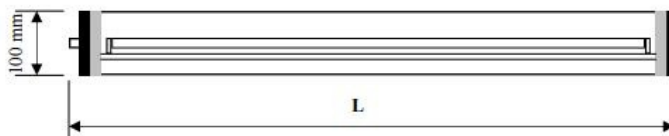

**AIRFAL LAMPA MEDI UMEDE, TUNNEL, IP68, L:1578 MM, 2X49W**  
**, BALAST ELECTRONIC**

Aceasta lampa de iluminat a fost conceputa pentru a fi utilizata in principal pe poduri si tuneluri. Este construita in din materiale concepute pentru a absorbi vibrațiile generate de vehiculele care trec prin aceste tuneluri sau poduri fara a afecta modul in care functioneaza. Aceasta asigura siguranta in locurile unde este necesara calitatea si rezistenta luminii pe termen lung. Componentele din care este construita lampa sunt rezistente la uzura, astfel durata de functionare este de trei ori mai mult decat a unui corp de iluminat convențional. Acest corp de iluminat este furnizat cu tuburi fluorescente. 4 ani de garantie valabila pentru functionare cu comutare ciclu de 12 ore (11 Ore „on”, 1 ora „off”).

Corpul din policarbonat anti UV de 3,5 mm grosime  
Reflector lucios din aluminiu  
Sistem de inchidere cu surub si garnitura din elastomer termoplastic.  
Suruburi de prindere inoxidabile  
Putere: 220-240V, 50-60Hz  
Tip Lampa T 5  
IP 68 (lampa poate fi scufundata la 2 m adancime)  
Rezistenta antivandalism: IK-10  
Functionare la temperaturi : -20 - +55 C  
Accesorii incluse: 2 flanse din policarbonat

POTENCIA (W)	L (mm)	D (mm)
<b>ALTA EFICACIA</b>		
14	675	100
21	970	100
28	1276	100
35	1578	100
<b>ALTO RENDIMIENTO</b>		
24	675	100
39	970	100
49	1578	100
54	1276	100
80	1578	100

Aplicatii: zone cu umiditate ridicata, statii de metrou, tuneluri, poduri, aer liber.