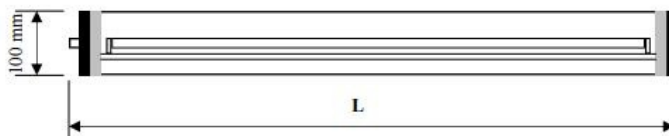

**AIRFAL LAMPA MEDI UMEDE, TUNNEL, IP68, L:970 MM, 2X39W**  
**,BALAST ELECTRONIC**

Aceasta lampa de iluminat a fost conceputa pentru a fi utilizata in principal pe poduri si tuneluri. Este construita in din materiale concepute pentru a absorbi vibrațiile generate de vehiculele care trec prin aceste tuneluri sau poduri fara a afecta modul in care functioneaza. Aceasta asigura siguranta in locurile unde este necesara calitatea si rezistenta luminii pe termen lung. Componentele din care este construita lampa sunt rezistente la uzura, astfel durata de functionare este de trei ori mai mult decat a unui corp de iluminat convențional. Acest corp de iluminat este furnizat cu tuburi fluorescente. 4 ani de garantie valabila pentru functionare cu comutare ciclu de 12 ore (11 Ore „on”, 1 ora „off”).

Corpul din policarbonat anti UV de 3,5 mm grosime  
 Reflector lucios din aluminiu  
 Sistem de inchidere cu surub si garnitura din elastomer termoplastic.  
 Suruburi de prindere inoxidabile  
 Putere: 220-240V, 50-60Hz  
 Tip Lampa T 5  
 IP 68 (lampa poate fi scufundata la 2 m adancime)  
 Rezistenta antivandalism: IK-10  
 Functionare la temperaturi : -20 - +55 C  
 Accesorii incluse: 2 flanse din policarbonat

POTENCIA (W)	L (mm)	D (mm)
<b>ALTA EFICACIA</b>		
14	675	100
21	970	100
28	1276	100
35	1578	100
<b>ALTO RENDIMIENTO</b>		
24	675	100
39	970	100
49	1578	100
54	1276	100
80	1578	100

Aplicatii: zone cu umiditate ridicata, statii de metrou, tuneluri, poduri, aer liber.