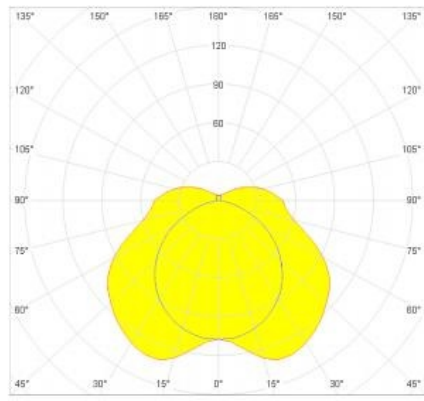

Pret: 1 087,26 lei (TVA inclus)

Detalii online: <https://www.materialelectrice.ro/lampa-medi-umede-tunnel-ip68-l-970-mm-2x39w-balast-electronic>