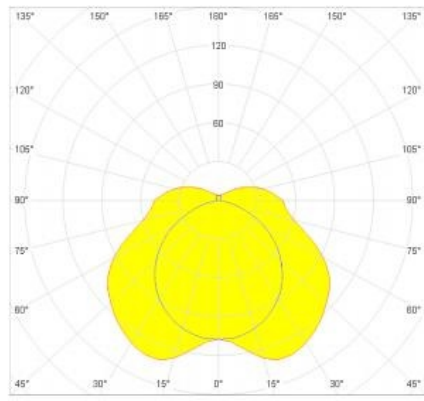

Pret: 983,09 lei (TVA inclus)

Detalii online: <https://www.materialelectrice.ro/lampa-medi-umede-tunnel-ip68-l-675-mm-2x24w-balast-electronic>