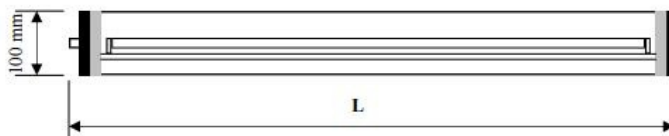

AIRFAL LAMPA MEDI UMEDE, TUNNEL, IP68, L:675 MM, 2X24W
,BALAST ELECTRONIC

Aceasta lampa de iluminat a fost conceputa pentru a fi utilizata in principal pe poduri si tuneluri. Este construita in din materiale concepute pentru a absorbi vibrațiile generate de vehiculele care trec prin aceste tuneluri sau poduri fara a afecta modul in care functioneaza. Aceasta asigura siguranta in locurile unde este necesara calitatea si rezistenta luminii pe termen lung. Componentele din care este construita lampa sunt rezistente la uzura, astfel durata de functionare este de trei ori mai mult decat a unui corp de iluminat convențional. Acest corp de iluminat este furnizat cu tuburi fluorescente. 4 ani de garantie valabila pentru functionare cu comutare ciclu de 12 ore (11 Ore „on”, 1 ora „off”).

Corpul din policarbonat anti UV de 3,5 mm grosime
 Reflector lucios din aluminiu
 Sistem de inchidere cu surub si garnitura din elastomer termoplastic.
 Suruburi de prindere inoxidabile
 Putere: 220-240V, 50-60Hz
 Tip Lampa T 5
 IP 68 (lampa poate fi scufundata la 2 m adancime)
 Rezistenta antivandalism: IK-10
 Functionare la temperaturi : -20 - +55 C
 Accesorii incluse: 2 flanse din policarbonat

POTENCIA (W)	L (mm)	D (mm)
ALTA EFICACIA		
14	675	100
21	970	100
28	1276	100
35	1578	100
ALTO RENDIMIENTO		
24	675	100
39	970	100
49	1578	100
54	1276	100
80	1578	100

Aplicatii: zone cu umiditate ridicata, statii de metrou, tuneluri, poduri, aer liber.