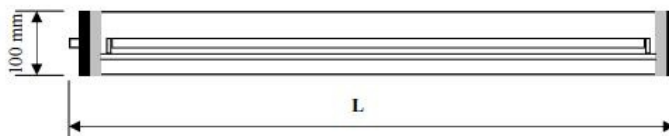

**AIRFAL LAMPA MEDI UMEDE, TUNNEL, IP68, L:675 MM, 2X14W**  
**,BALAST ELECTRONIC**

Aceasta lampa de iluminat a fost conceputa pentru a fi utilizata in principal pe poduri si tuneluri. Este construita in din materiale concepute pentru a absorbi vibraÈiile generate de vehiculele care trec prin aceste tuneluri sau poduri fara a afecta modul in care functioneaza. Aceasta asigura siguranta in locurile unde este necesara calitatea si rezistenta luminii pe termen lung. Componentele din care este construita lampa sunt rezistente la uzura, astfel durata de functionare este de trei ori mai mult decat a unui corp de iluminat convenÈional. Acest corp de iluminat este furnizat cu tuburi fluorescente. 4 ani de garantie valabila pentru functionare cu comutare ciclu de 12 ore (11 Ore „on”, 1 ora „off”).

Corpul din policarbonat anti UV de 3,5 mm grosime  
Reflector lucios din aluminiu  
Sistem de inchidere cu surub si garnitura din elastomer termoplastic.  
Suruburi de prindere inoxidabile  
Putere: 220-240V, 50-60Hz  
Tip Lampa T 5  
IP 68 (lampa poate fi scufundata la 2 m adancime)  
Rezistenta antivandalism: IK-10  
Functionare la temperaturi : -20 - +55 C  
Accesorii incluse: 2 flanse din policarbonat

POTENCIA (W)	L (mm)	D (mm)
<b>ALTA EFICACIA</b>		
14	675	100
21	970	100
28	1276	100
35	1578	100
<b>ALTO RENDIMIENTO</b>		
24	675	100
39	970	100
49	1578	100
54	1276	100
80	1578	100

Aplicatii: zone cu umiditate ridicata, statii de metrou, tuneluri, poduri, aer liber.