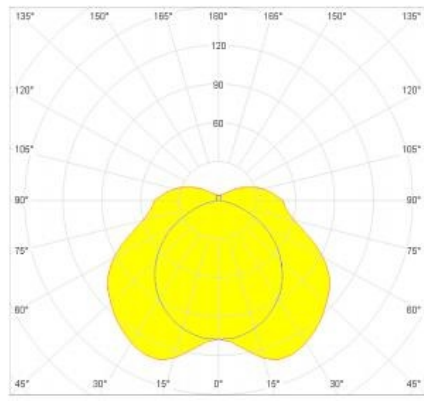

Pret: 994,04 lei (TVA inclus)

Detalii online: <https://www.materialelectrice.ro/lampa-medi-umede-tunnel-ip68-l-675-mm-2x14w-balast-electronic>