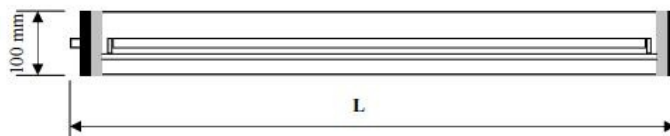

AIRFAL LAMPA MEDI UMEDE, TUNEL, IP68, L:1578 MM, 1X80W
,BALAST ELECTRONIC

Aceasta lampa de iluminat a fost conceputa pentru a fi utilizata in principal pe poduri si tuneluri. Este construita in din materiale concepute pentru a absorbi vibrațiile generate de vehiculele care trec prin aceste tuneluri sau poduri fara a afecta modul in care functioneaza. Aceasta asigura siguranta in locurile unde este necesara calitatea si rezistenta luminii pe termen lung. Componentele din care este construita lampa sunt rezistente la uzura, astfel durata de functionare este de trei ori mai mult decat a unui corp de iluminat convențional. Acest corp de iluminat este furnizat cu tuburi fluorescente. 4 ani de garantie valabila pentru functionare cu comutare ciclu de 12 ore (11 Ore „on”, 1 ora „off”).

Corpul din policarbonat anti UV de 3,5 mm grosime
Reflector lucios din aluminiu
Sistem de inchidere cu surub si garnitura din elastomer termoplastic.
Suruburi de prindere inoxidabile
Putere: 220-240V, 50-60Hz
Tip Lampa T 5
IP 68 (lampa poate fi scufundata la 2 m adancime)
Rezistenta antivandalism: IK-10
Functionare la temperaturi : -20 - +55 C
Accesorii incluse: 2 flanse din policarbonat

POTENCIA (W)	L (mm)	D (mm)
ALTA EFICACIA		
14	675	100
21	970	100
28	1276	100
35	1578	100
ALTO RENDIMIENTO		
24	675	100
39	970	100
49	1578	100
54	1276	100
80	1578	100

Aplicatii: zone cu umiditate ridicata, statii de metrou, tuneluri, poduri, aer liber.