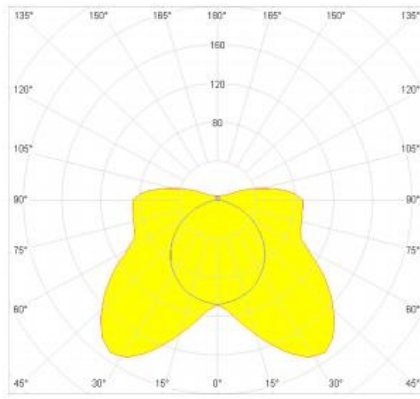

Pret: 1 283,56 lei (TVA inclus)

Detalii online: <https://www.materialelectrice.ro/lampa-medi-umede-tunnel-ip68-l-1578-mm-1x80w-balast-electronic>