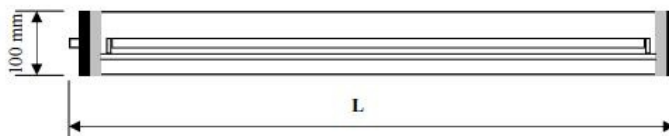

**AIRFAL LAMPA MEDI UMEDE, TUNNEL, IP68, L:1276 MM, 1X54W**  
**,BALAST ELECTRONIC**

Aceasta lampa de iluminat a fost conceputa pentru a fi utilizata in principal pe poduri si tuneluri. Este construita in din materiale concepute pentru a absorbi vibrațiile generate de vehiculele care trec prin aceste tuneluri sau poduri fara a afecta modul in care functioneaza. Aceasta asigura siguranta in locurile unde este necesara calitatea si rezistenta luminii pe termen lung. Componentele din care este construita lampa sunt rezistente la uzura, astfel durata de functionare este de trei ori mai mult decat a unui corp de iluminat convențional. Acest corp de iluminat este furnizat cu tuburi fluorescente. 4 ani de garantie valabila pentru functionare cu comutare ciclu de 12 ore (11 Ore „on”, 1 ora „off”).

Corpul din policarbonat anti UV de 3,5 mm grosime  
Reflector lucios din aluminiu  
Sistem de inchidere cu surub si garnitura din elastomer termoplastic.  
Suruburi de prindere inoxidabile  
Putere: 220-240V, 50-60Hz  
Tip Lampa T 5  
IP 68 (lampa poate fi scufundata la 2 m adancime)  
Rezistenta antivandalism: IK-10  
Functionare la temperaturi : -20 - +55 C  
Accesorii incluse: 2 flanse din policarbonat

POTENCIA (W)	L (mm)	D (mm)
<b>ALTA EFICACIA</b>		
14	675	100
21	970	100
28	1276	100
35	1578	100
<b>ALTO RENDIMIENTO</b>		
24	675	100
39	970	100
49	1578	100
54	1276	100
80	1578	100

Aplicatii: zone cu umiditate ridicata, statii de metrou, tuneluri, poduri, aer liber.