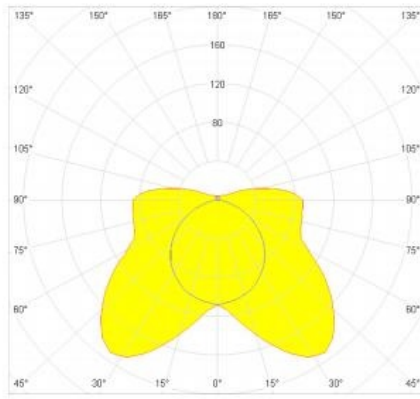

**AIRFAL LAMPA MEDI UMEDE, TUNNEL, IP68, L:1276 MM, 1X54W**  
**,BALAST ELECTRONIC**

Aceasta lampa de iluminat a fost conceputa pentru a fi utilizata in principal pe poduri si tuneluri. Este construita in din materiale concepute pentru a absorbi vibrațiile generate de vehiculele care trec prin aceste tuneluri sau poduri fara a afecta modul in care functioneaza. Aceasta asigura siguranta in locurile unde este necesara calitatea si rezistenta luminii pe termen lung. Componentele din care este construita lampa sunt rezistente la uzura, astfel durata de functionare este de trei ori mai mult decat a unui corp de iluminat convențional. Acest corp de iluminat este furnizat cu tuburi fluorescente. 4 ani de garantie valabila pentru functionare cu comutare ciclu de 12 ore (11 Ore „on”, 1 ora „off”).

Corpul din policarbonat anti UV de 3,5 mm grosime  
Reflector lucios din aluminiu  
Sistem de inchidere cu surub si garnitura din elastomer termoplastic.  
Suruburi de prindere inoxidabile  
Putere: 220-240V, 50-60Hz  
Tip Lampa T 5  
IP 68 (lampa poate fi scufundata la 2 m adancime)  
Rezistenta antivandalism: IK-10  
Functionare la temperaturi : -20 - +55 C  
Accesorii incluse: 2 flanse din policarbonat

POTENCIA (W)	L (mm)	D (mm)
<b>ALTA EFICACIA</b>		
14	675	100
21	970	100
28	1276	100
35	1578	100
<b>ALTO RENDIMIENTO</b>		
24	675	100
39	970	100
49	1578	100
54	1276	100
80	1578	100

Aplicatii: zone cu umiditate ridicata, statii de metrou, tuneluri, poduri, aer liber.