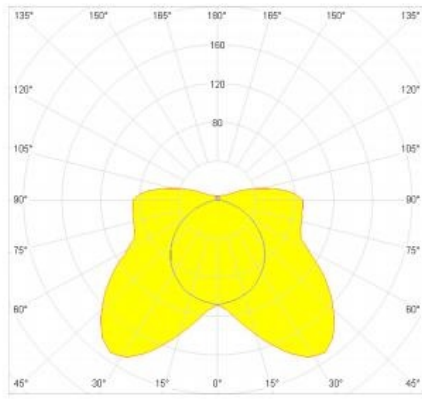

Pret: 1 223,70 lei (TVA inclus)

Detalii online: <https://www.materialelectrice.ro/lampa-medi-umede-tunnel-ip68-l-1578-mm-1x49w-balast-electronic>