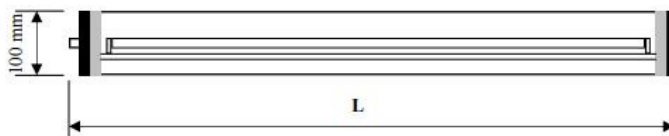

AIRFAL LAMPA MEDI UMEDE, TUNEL, IP68, L:1578 MM, 1X49W
,BALAST ELECTRONIC

Aceasta lampa de iluminat a fost conceputa pentru a fi utilizata in principal pe poduri si tuneluri. Este construita in din materiale concepute pentru a absorbi vibraÈiile generate de vehiculele care trec prin aceste tuneluri sau poduri fara a afecta modul in care functioneaza. Aceasta asigura siguranta in locurile unde este necesara calitatea si rezistenta luminii pe termen lung. Componentele din care este construita lampa sunt rezistente la uzura, astfel durata de functionare este de trei ori mai mult decat a unui corp de iluminat convenÈional. Acest corp de iluminat este furnizat cu tuburi fluorescente. 4 ani de garantie valabila pentru functionare cu comutare ciclu de 12 ore (11 Ore „on”, 1 ora „off”).

Corpul din policarbonat anti UV de 3,5 mm grosime
 Reflector lucios din aluminiu
 Sistem de inchidere cu surub si garnitura din elastomer termoplastic.
 Suruburi de prindere inoxidabile
 Putere: 220-240V, 50-60Hz
 Tip Lampa T 5
 IP 68 (lampa poate fi scufundata la 2 m adancime)
 Rezistenta antivandalism: IK-10
 Functionare la temperaturi : -20 - +55 C
 Accesorii incluse: 2 flanse din policarbonat

POTENCIA (W)	L (mm)	D (mm)
ALTA EFICACIA		
14	675	100
21	970	100
28	1276	100
35	1578	100
ALTO RENDIMIENTO		
24	675	100
39	970	100
49	1578	100
54	1276	100
80	1578	100

Aplicatii: zone cu umiditate ridicata, statii de metrou, tuneluri, poduri, aer liber.