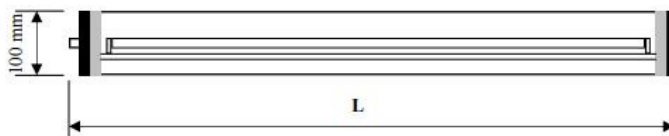

AIRFAL LAMPA MEDI UMEDE, TUNNEL, IP68, L:970 MM, 1X39W
,BALAST ELECTRONIC

Aceasta lampa de iluminat a fost conceputa pentru a fi utilizata in principal pe poduri si tuneluri. Este construita in din materiale concepute pentru a absorbi vibraÈiile generate de vehiculele care trec prin aceste tuneluri sau poduri fara a afecta modul in care functioneaza. Aceasta asigura siguranta in locurile unde este necesara calitatea si rezistenta luminii pe termen lung. Componentele din care este construita lampa sunt rezistente la uzura, astfel durata de functionare este de trei ori mai mult decat a unui corp de iluminat convenÈional. Acest corp de iluminat este furnizat cu tuburi fluorescente. 4 ani de garantie valabila pentru functionare cu comutare ciclu de 12 ore (11 Ore „on”, 1 ora „off”).

Corpul din policarbonat anti UV de 3,5 mm grosime
 Reflector lucios din aluminiu
 Sistem de inchidere cu surub si garnitura din elastomer termoplastic.
 Suruburi de prindere inoxidabile
 Putere: 220-240V, 50-60Hz
 Tip Lampa T 5
 IP 68 (lampa poate fi scufundata la 2 m adancime)
 Rezistenta antivandalism: IK-10
 Functionare la temperaturi : -20 - +55 C
 Accesorii incluse: 2 flanse din policarbonat

POTENCIA (W)	L (mm)	D (mm)
ALTA EFICACIA		
14	675	100
21	970	100
28	1276	100
35	1578	100
ALTO RENDIMIENTO		
24	675	100
39	970	100
49	1578	100
54	1276	100
80	1578	100

Aplicatii: zone cu umiditate ridicata, statii de metrou, tuneluri, poduri, aer liber.