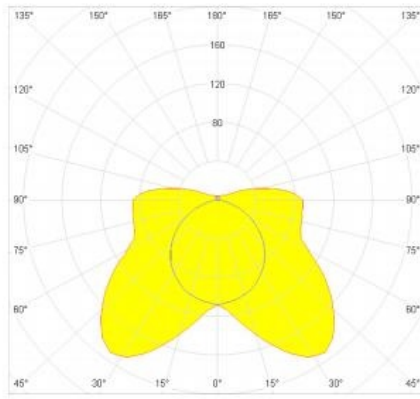

Pret: 995,11 lei (TVA inclus)

Detalii online: <https://www.materialelectrice.ro/lampa-medi-umede-tunnel-ip68-l-970-mm-1x39w-balast-electronic>