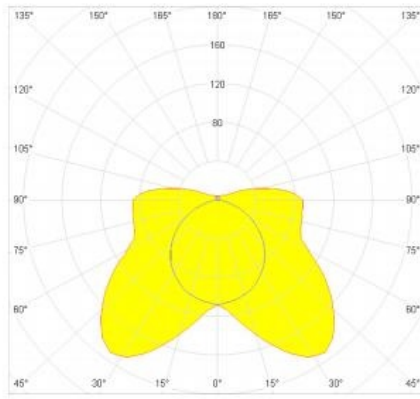

Pret: 880,67 lei (TVA inclus)

Detalii online: <https://www.materialelectrice.ro/lampa-medi-umede-tunnel-ip68-l-675-mm-1x24w-balast-electronic>