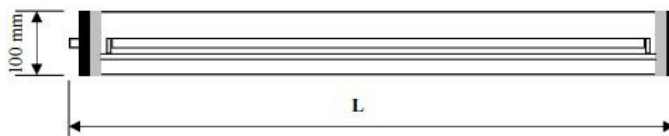

AIRFAL LAMPA MEDI UMEDE, TUNNEL, IP68, L:675 MM, 1X24W
,BALAST ELECTRONIC

Aceasta lampa de iluminat a fost conceputa pentru a fi utilizata in principal pe poduri si tuneluri. Este construita in din materiale concepute pentru a absorbi vibrațiile generate de vehiculele care trec prin aceste tuneluri sau poduri fara a afecta modul in care functioneaza. Aceasta asigura siguranta in locurile unde este necesara calitatea si rezistenta luminii pe termen lung. Componentele din care este construita lampa sunt rezistente la uzura, astfel durata de functionare este de trei ori mai mult decat a unui corp de iluminat convențional. Acest corp de iluminat este furnizat cu tuburi fluorescente. 4 ani de garantie valabila pentru functionare cu comutare ciclu de 12 ore (11 Ore „on”, 1 ora „off”).

Corpul din policarbonat anti UV de 3,5 mm grosime
 Reflector lucios din aluminiu
 Sistem de inchidere cu surub si garnitura din elastomer termoplastic.
 Suruburi de prindere inoxidabile
 Putere: 220-240V, 50-60Hz
 Tip Lampa T 5
 IP 68 (lampa poate fi scufundata la 2 m adancime)
 Rezistenta antivandalism: IK-10
 Functionare la temperaturi : -20 - +55 C
 Accesorii incluse: 2 flanse din policarbonat

POTENCIA (W)	L (mm)	D (mm)
ALTA EFICACIA		
14	675	100
21	970	100
28	1276	100
35	1578	100
ALTO RENDIMIENTO		
24	675	100
39	970	100
49	1578	100
54	1276	100
80	1578	100

Aplicatii: zone cu umiditate ridicata, statii de metrou, tuneluri, poduri, aer liber.