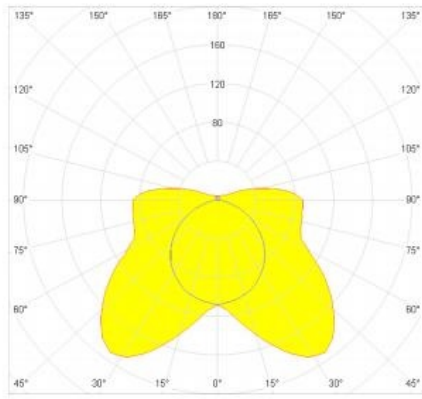

Pret: 1 242,06 lei (TVA inclus)

Detalii online: <https://www.materialelectrice.ro/lampa-medi-umede-tunnel-ip68-l-1578-mm-1x35w-balast-electronic>