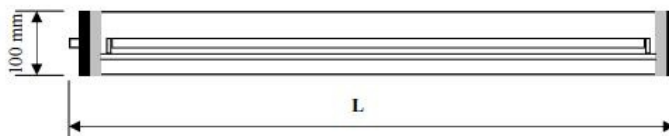

AIRFAL LAMPA MEDI UMEDE, TUNEL, IP68, L:1578 MM, 1X35W
,BALAST ELECTRONIC

Aceasta lampa de iluminat a fost conceputa pentru a fi utilizata in principal pe poduri si tuneluri. Este construita in din materiale concepute pentru a absorbi vibrațiile generate de vehiculele care trec prin aceste tuneluri sau poduri fara a afecta modul in care functioneaza. Aceasta asigura siguranta in locurile unde este necesara calitatea si rezistenta luminii pe termen lung. Componentele din care este construita lampa sunt rezistente la uzura, astfel durata de functionare este de trei ori mai mult decat a unui corp de iluminat convențional. Acest corp de iluminat este furnizat cu tuburi fluorescente. 4 ani de garantie valabila pentru functionare cu comutare ciclu de 12 ore (11 Ore „on”, 1 ora „off”).

Corpul din policarbonat anti UV de 3,5 mm grosime
Reflector lucios din aluminiu
Sistem de inchidere cu surub si garnitura din elastomer termoplastic.
Suruburi de prindere inoxidabile
Putere: 220-240V, 50-60Hz
Tip Lampa T 5
IP 68 (lampa poate fi scufundata la 2 m adancime)
Rezistenta antivandalism: IK-10
Functionare la temperaturi : -20 - +55 C
Accesorii incluse: 2 flanse din policarbonat

POTENCIA (W)	L (mm)	D (mm)
ALTA EFICACIA		
14	675	100
21	970	100
28	1276	100
35	1578	100
ALTO RENDIMIENTO		
24	675	100
39	970	100
49	1578	100
54	1276	100
80	1578	100

Aplicatii: zone cu umiditate ridicata, statii de metrou, tuneluri, poduri, aer liber.