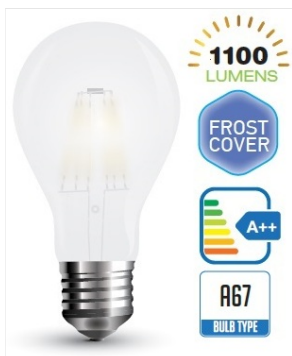

V-TAC LAMPA TAVAN/PERETE SALOME CHROME 220-240V,50/60HZ IP20

Bec Led decorativ, cu 6 filamente, lumina alba 9W echivalentul unui bec incandescent de 80W.

Tensiune de alimentare 220-240V

Flux luminos 1100 lumeni

Tip glob A67

Unghi dispersie lumina 300 grade

Dulie E27

Dimensiune 67 x 123 mm

Acest bec este recomandat a se monta in lampi care asigura vederea asupra becului

VT-7130
Transparent Glass
SKU 3818

VT-7170
Transparent Glass
SKU 3819