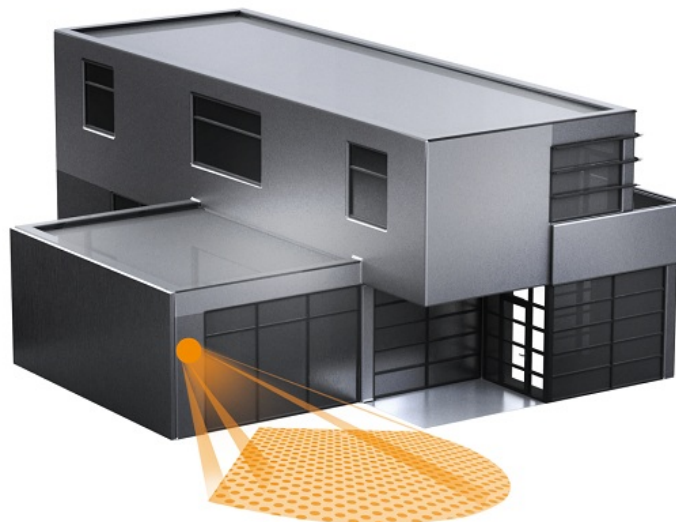

### STEINEL SENZOR DE MISCARE INFRAROSU IS2160, 160Â° , ALB

#### Descriere:

Senzor de miscare profesional orientabil cu infrarosu IS 2160 ECO 160 pentru interior cat si pentru exterior, care are o raza maxima de actiune de maxim 12 m (tangential) si o suprafata maxima acoperita de 170 mp. Poate fi montat pe fatada la intrare, in hol, casa scarii, garaj, subsol sau anexe tehnice, chiar si pentru a actiona mai multe corpuri de iluminat. Inaltimea recomandata de montaj este de 2 metri

#### Caracteristici:

Dimensiuni ( LxHxP): 113 x 78 x 73 mm  
Voltaj: 230-240 V/50 Hz  
Tip senzor: Infrarosu  
Aplicatii: Interior/exterior  
Montaj: pe perete  
Unghi de detectie: 160°  
Unghi de inclinatie verticala: 70°  
Unghi de deschidere: 40°  
Putere maxima (sarcina rezistiva, lampa incandescenta): 600W  
Raza detectie: Max 12m  
Grad de protectie: IP54  
Clasa de protectie: II  
Material: Plastic rezistent UV  
Culoare: Alb