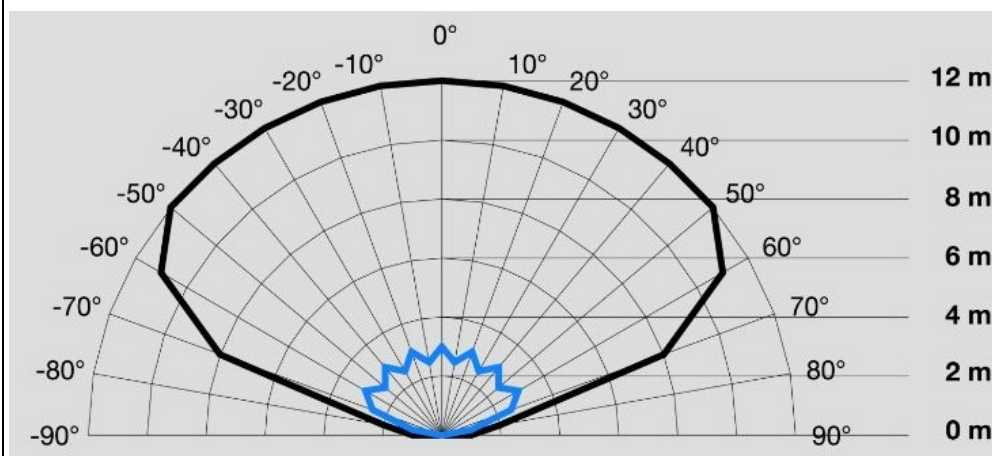

#### Descriere:

Senzor de miscare profesional orientabil cu infrarosu IS 2160 ECO 160 pentru interior cat si pentru exterior, care are o raza maxima de actiune de maxim 12 m (tangential) si o suprafata maxima acoperita de 170 mp. Poate fi montat pe fatada la intrare, in hol, casa scarii, garaj, subsol sau anexe tehnice, chiar si pentru a actiona mai multe corpuri de iluminat. Inaltimea recomandata de montaj este de 2 metri

#### Caracteristici:

Dimensiuni ( LxHxP): 113 x 78 x 73 mm  
Voltaj: 230-240 V/50 Hz  
Tip senzor: Infrarosu  
Aplicatii: Interior/exterior  
Montaj: pe perete  
Unghi de detectie: 160°  
Unghi de inclinatie verticala: 70°  
Unghi de deschidere: 40°  
Putere maxima (sarcina rezistiva, lampa incandescenta): 600W  
Raza detectie: Max 12m  
Grad de protectie: IP54  
Clasa de protectie: II  
Material: Plastic rezistent UV  
Culoare: Alb