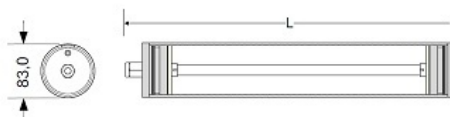

Zona 2 ETM i 22 zone de definitie: Zona 2: Locul în cazul in care, in timpul functionarii normale, nu este probabila formarea unei atmosfere explozive, sau in cazul in care apare, ar fi o scurta perioada de timp. Zona 22: La fel ca si zona 2 dar care sa aplicat la praf inflamabil si formarea se amesteca aer.

Zone de utilizare ex Zone 2: Ex II 3GD Ex nR IIC T6 Gc , Zone 22: Ex t IIIC T85 °C Dc.

Tip montaj aparent cu ajutorul inelelor de fixare din set

Dimensiuni

SECURE T8 1 TUBE / 2 TUBES			
POWER (W)	L (mm)	D (mm)	PACKING (units)
13	709	83	6
26	1319	83	6
32	1624	83	6