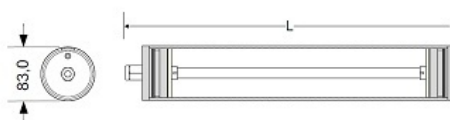

Zona 2 ETM i 22 zone de definitie: Zona 2: Locul în cazul in care, in timpul functionarii normale, nu este probabila formarea unei atmosfere explozive, sau in cazul in care apare, ar fi o scurta perioada de timp. Zona 22: La fel ca si zona 2 dar care sa aplicat la praf inflamabil si formarea se amesteca aer.

Zone de utilizare ex Zone 2: Ex II 3GD Ex nR IIC T6 Gc , Zone 22: Ex t IIIC T85 °C Dc.

Tip montaj aparent cu ajutorul inelelor de fixare din set

Dimensiuni

SECURE T8 1 TUBE / 2 TUBES			
POWER (W)	L (mm)	D (mm)	PACKING (units)
13	709	83	6
26	1319	83	6
32	1624	83	6