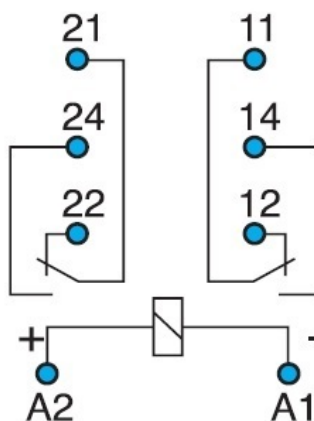

GENERAL ELECTRIC RELEU PCB MINIATURA 2 CONTACTE COMUTATOARE, 110V, CC 8A

Releu PCB miniatura 2 contacte comutatoare,

Tensiune bobina 110V, Curent continuu
Contact 8A
Se monteaza pe solcu 221918

Pret: 0,00 lei (TVA inclus)

Detalii online: <https://www.materialelectrice.ro/releu-pcb-miniatura-2-contacte-comutatoare-110v-cc-8a>