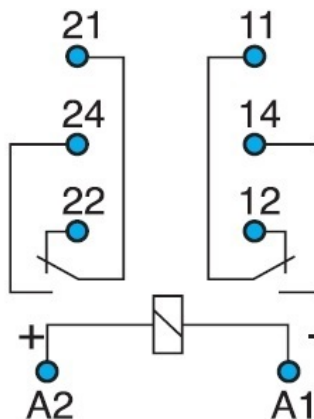

### GENERAL ELECTRIC CORP DE ILUMINAT ABRAM AP1 BIG

Releu PCB miniatura 2 contacte comutatoare,

Tensiune bobina 230V, Curent alternativ  
Contact 8A  
Se monteaza pe solcu 221918

Pret: 0,00 lei (TVA inclus)

Detalii online: <https://www.materialelectrice.ro/releu-pcb-miniatura-2-contacte-comutatoare-230v-ca-8a-30687>