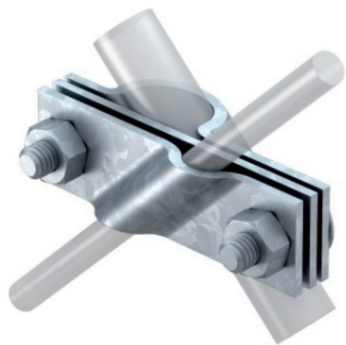

**OBO BETERMANN CLEMA PENTRU ELECTROD IMPAMANTARE |
TYPE 219 20 ST FT**

Potrivit pentru conectarea conductorilor rotunzi Rd 8-10 respectiv platbandei pânĂf la FL 40

- Cu placĂf intermediarĂf
- Montat cu 2 Ăuruburi cu cap hexagonal M10 x 30 Ăi 2 piuliĂfe hexagonale M10T

Pret: 34,24 lei (TVA inclus)

Detalii online: <https://www.materialelectrice.ro/clema-pentru-electrod-impamantare-type-219-20-st-ft>