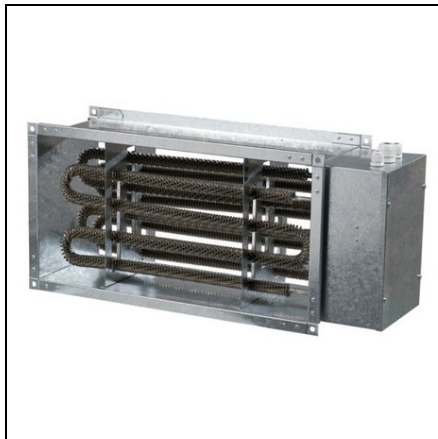

**VENTS BATERIE DE INCALZIRE ELECTRICA 600X300MM, 24KW,  
380V**

VENTS Baterie de incalzire electrica 600\*300mm, 24kw, 380V Certificare Europeana Da  
Cod EAN 4824032019061  
Dimensiuni Racord (mm) 600x300  
Greutate(Kg) 0.48  
Producator VENTS  
Putere (KW) 24.0  
Tensiune alimentare (V) 380 In limita stocului disponibil Lungime: 600 mm Lungime 1:  
620 mm Lungime 2: 640 mm Lungime 3: 740 mm Latime: 200 mm Inaltime: 300 mm  
Inaltime 1: 320 mm Inaltime 2: 340 mm  
Pret: 0,00 lei (TVA inclus)

Detalii online: <https://www.materialeelectrice.ro/baterie-de-incalzire-electrica-600x300mm-24kw-380v-305287>