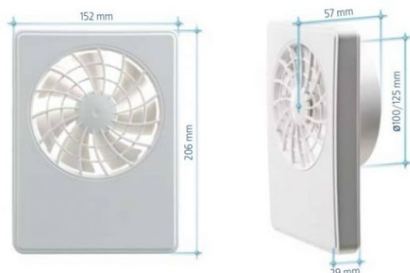

### **VENTS VENTILATOR DIAM 100-125MM IFAN**