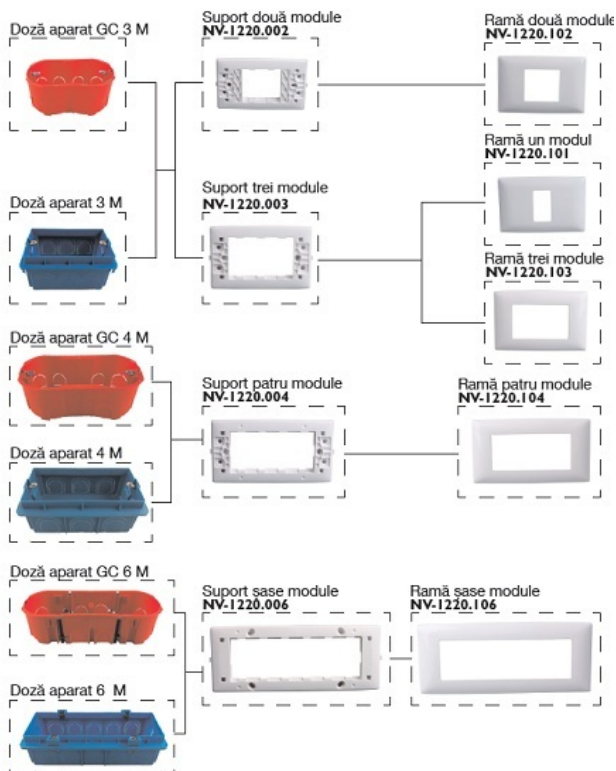

### NOVELITE RAMA SUPTOR 6 MODULE ALBA NV-1220.006

Rama suport pentru aparataj si placa ornament  
Acest modul se monteaza in doze modulare de 4 module .  
Sistemul modular permite functii multiple in spatiu restrans . Astfel cu acest standard  
modular de aparataj se pot asocia in doza mai mult de 2 intrerupatoare (in comparatie  
cu aparatajul clasic) precum si combinatii de prize tv cu prize de curent etc

Pret: 6,99 lei (TVA inclus)

Detalii online: <https://www.materialelectrice.ro/rama-suport-6-module-alba-nv-1220-006>