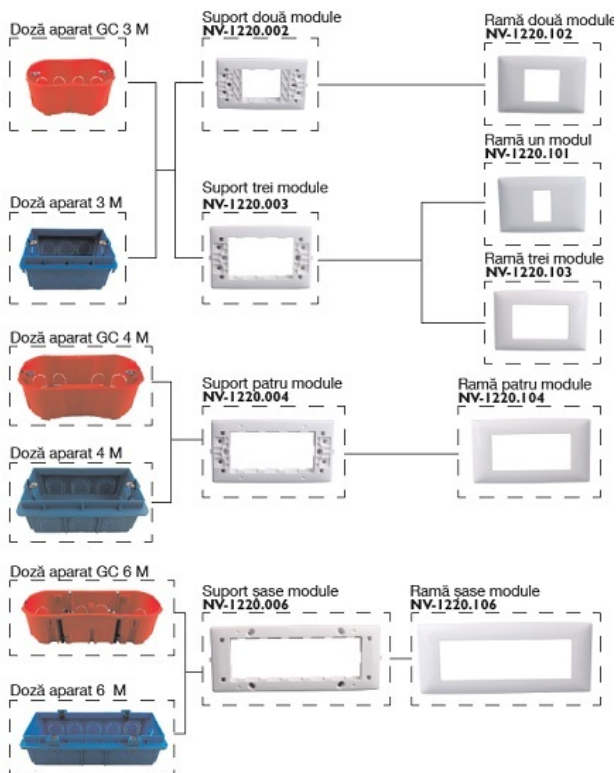

### **NOVELITE RAMA SUPORT 2 MODULE ALBA NV-1220.002**

Rama suport pentru aparataj si placa ornament  
 Acest modul se monteaza in doze modulare de 2 sau 3 module .  
 Sistemul modular permite functii multiple in spatiu restrans . Astfel cu acest standard  
 modular de aparataj se pot asocia in doza mai mult de 2 intrerupatoare (in comparatie  
 cu aparatajul clasic) precum si combinatii de prize tv cu prize de curent etc

Pret: 2,81 lei (TVA inclus)

Detalii online: <https://www.materialelectrice.ro/rama-suport-2-module-alba-nv-1220-002>