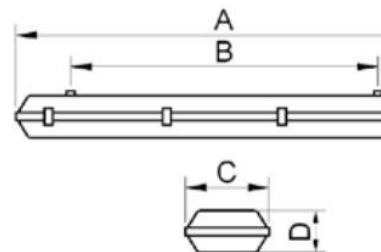

AIRFAL SUPRA CORP DE ILUMINAT S2108 2 X 14W

Material- rezistent la temperatura ridicata
 Carcasa externa din aluminiu
 Curent- 220-240V, 50-60Hz
 Sursa de lumina - 2 tuburi fluorescente tip T5

Protectie - IP 65
 Temperatura de lucru: -20 ° C până la +50 ° C
 Standard:-EN 60598-1
 Cablu de fixare etans.
 Clips inchidere din policarbonat incasabil.
 Gradul de protectie IP 65 al acestei lampi permite instalarea in camere umede si in aer liber.

Potencia Watts Puissance	B	C	D
1 x 14/24 W	260	100	110
1 x 28/54 W	870	100	110
1 x 35/49/80 W	650	100	110
2 x 14/24 W	260	100	110
2 x 28/54 W	870	100	110
2 x 35/49 W	650	100	110

Pret: 119,26 lei (TVA inclus)