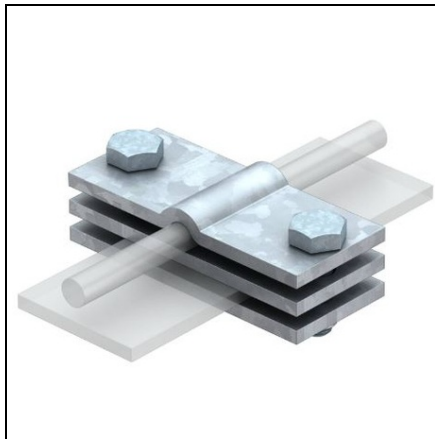

**OBO BETERMANN CLEMA DE LEGARE LA PAMANT PENTRU
CONDUCTORI ROTUNZI SI PLATBANDA FT**

- pentru conductor rotund și platbandă
- ajustaj: conductor 50 mm² x max. FL 40
- Rd 8 x max. FL40
- cu 2 șuruburi cu cap hexagonal M6 x 20 (F)