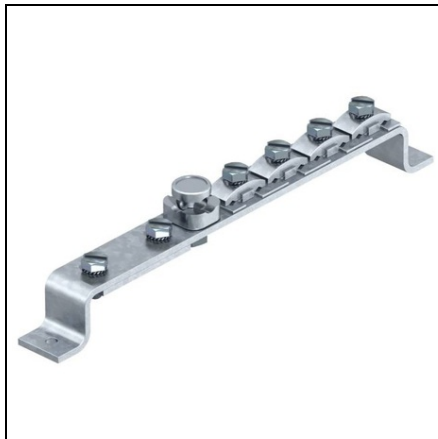

OBO BETERMANN BARA DE EGALIZARE POTENTIAL, EXECUTIE SIMPLA

Bara de egalizare potential - caracteristici

- clemă și suport din oțel zincat galvanic
- corpul clemei și clemă de contact din alamă, Țuruburi din oțel zincat termic

Posibilități de conectare:

- 8 conductori până la 25 mm²
- 1 conductor rotund Rd 8-10
- 1 platbandă până la FL 40

Pret: 126,50 lei (TVA inclus)

Detalii online: <https://www.materialeelectrice.ro/bara-de-egalizare-potential-executie-simpla>