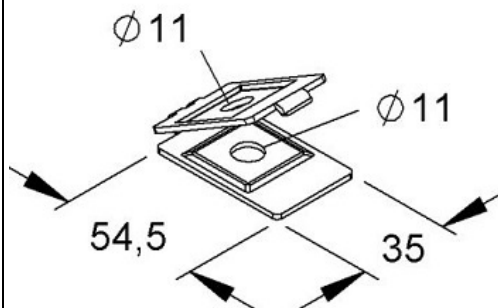

NIEDAX CLEMA DE FIXARE A JGHEABULUI DIN PLASA DE SARMA

Clema de fixare a jgheabului din plasa de sarma
Dimensiuni

Pret: 2,87 lei (TVA inclus)

Detalii online: <https://www.materialeelectrice.ro/clema-de-fixare-a-jgheabului-din-plasa-de-sarma>