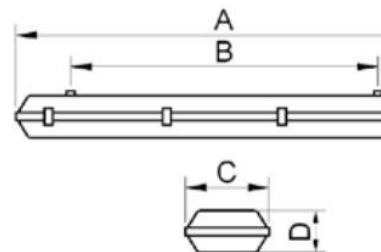

### AIRFAL SUPRA CORP DE ILUMINAT S2102 1 X 28W

Material- rezistent la temperatura ridicata  
 Carcasa externa din aluminiu  
 Curent- 220-240V, 50-60Hz  
 Sursa de lumina - 1 tub fluorescent tip T5

Protectie - IP 65  
 Temperatura de lucru: -20 ° C până la +50 ° C  
 Standard:-EN 60598-1  
 Cablu de fixare etans.  
 Clips inchidere din policarbonat incasabil.  
 Gradul de protectie IP 65 al acestei lampi permite instalarea in camere umede si in aer liber.

Potencia Watts Puissance	B	C	D
1 x 14/24 W	260	100	110
1 x 28/54 W	870	100	110
1 x 35/49/80 W	650	100	110
2 x 14/24 W	260	100	110
2 x 28/54 W	870	100	110
2 x 35/49 W	650	100	110

Pret: 133,07 lei (TVA inclus)