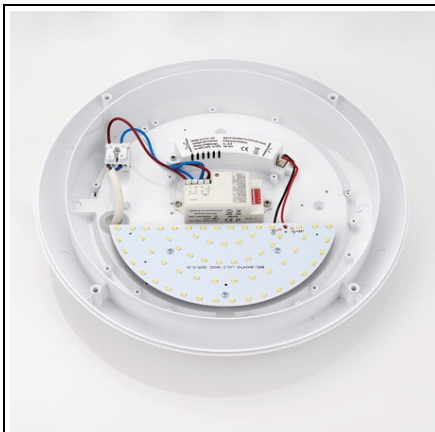

**SAXBY APLICA PENTRU ILUMINAT DECORATIV EXTERIOR, SERAN  
MICROWAVE EYELID IP65 12W DAYLIGHT WHITE**

Seranul este un perete circular cu LED cu policarbonat. Designul sau Flush il face potrivit atat pentru pereti, cat si pentru tavane, oferind o optiune robusta, cu energie scazuta, potrivita atat pentru uz comercial, cat si pentru uz casnic. Sunt disponibile senzori si optiuni de finisare diferite.

Complet cu senzor de microunde incorporat

Unghiul de detectie 360 °/120-u, sensibilitate de 2 pana la 50lux, 10% (1 metru) la 100% reglabil cu o functie de cronometru de 5 sec - 30 min, max. (diametru x inaltime): 6m x 3m montat pe tavan si max. (Lungime x inaltime): 12m x 2m montat pe perete

PC texturat alb si opal mat

Construit din policarbonat

4Complet cu driver LED

Modul LED 12W (SMD 2835) Daylight White (inclus)

K: 6000 LM: 800 LM/W: 67

IP65

Dimensiuni: 93mm DIA: 300mm

Clasa 2

Ik08

2+3yr garantie extinsa

Greutate: 0,7 kg

Pret: 383,94 lei (TVA inclus)

Detalii online: <https://www.materialeelectrice.ro/aplica-pentru-iluminat-decorativ-exterior-seran-microwave-eyelid-ip65-12w-daylight-white-303747>