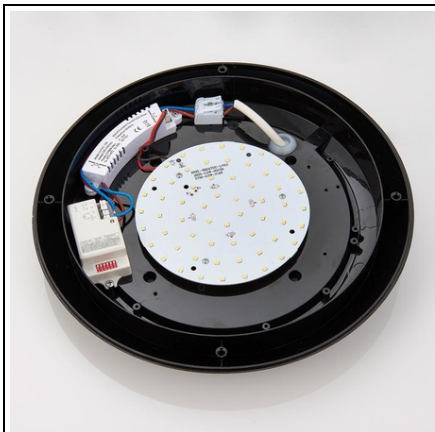

**SAXBY APLICA PENTRU ILUMINAT DECORATIV EXTERIOR, SERAN  
MICROWAVE PLAIN IP65 12W DAYLIGHT WHITE**

Seranul este un perete circular cu LED cu policarbonat. Designul sau Flush il face potrivit atat pentru pereti, cat si pentru tavane, oferind o optiune robusta, cu energie scazuta, potrivita atat pentru uz comercial, cat si pentru uz casnic. Sunt disponibile senzori si optiuni de finisare diferite.

Complet cu senzor de microunde incorporat

Unghiul de detectie 360°/120°, sensibilitate de 2 pana la 50lux, 10% (1 metru) la 100% reglabil cu o functie de cronometru de 5 sec - 30 min, max. (diametru x inaltime): 6m x 3m montat pe tavan si max. (Lungime x inaltime): 12m x 2m montat pe perete

PC -ul Texturat Matt Negru si Opal

Construit din policarbonat

4Complet cu driver LED

Modul LED 12W (SMD 2835) Daylight White (inclus)

K: 6000 LM: 1000 LM/W: 83

IP65

Dimensiuni: 90mm DIA: 300mm

Clasa 2

Ik08

2+3yr garantie extinsa

Greutate: 0,6 kg

Pret: 385,02 lei (TVA inclus)

Detalii online: <https://www.materialeelectrice.ro/aplica-pentru-iluminat-decorativ-exterior-seran-microwave-plain-ip65-12w-daylight-white-303745>