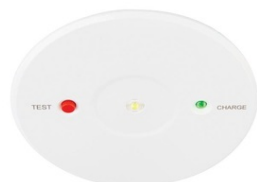

### **SAXBY ILUMINAT SIGURANTACYCLO 2 ENM 3W DAYLIGHT WHITE**

Cyclo 2 este o montare de urgenta de sine statatoare, cu baterie incorporata. O lumina de ghidare incastrata pentru aplicatiile interioare, acest produs este echipat cu un LED 3W, indicator de incarcare si buton de testare. Bateria de inalta capacitate ofera 3 ore de energie de urgenta.

PC -ul alb lucios si aluminiu

Construit din policarbonat si aliaj de aluminiu

36Complet cu driver LED

Modul LED 3W (SMD 3030) Daylight White (inclus)

K: 6500 LM: 195 LM/W: 65

Dimensiuni: 3mm DIA: 110mm H: 125mm

Montare de urgenta care nu este intretinuta

Clasa 1

Gaura taiata Dia: 95mm

Garantie de 2 ani

Greutate: 0,4 kg

Pret: 244,27 lei (TVA inclus)

Detalii online: <https://www.materialeelectrice.ro/iluminat-sigurantacyclo-2-enm-3w-daylight-white-303691>