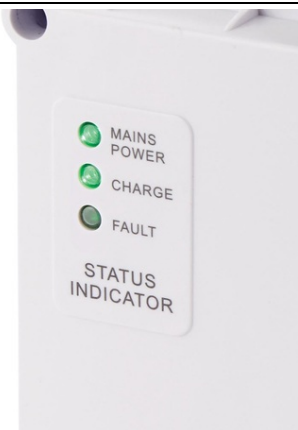

**SAXBY ILUMINAT SIGURANTASIGHT TWIN SPOT ENM IP65 3W
DAYLIGHT WHITE**

Sight Twin Spot este o montare cu LED-uri de urgenta care nu este intretinuta pentru uz interior si exterior. Complet cu o alarma de eroare care va bea si va blifica atunci cand nu este instalata corect. Fiecare cap este complet reglabil pentru iluminarea unghiulara atunci cand este nevoie. Cele doua LED -uri de putere de 2W HI furnizeaza 570 lumeni pana la 3 ore cand se pierde puterea.

Potrivit pentru uz interior sau exterior

Computer clar si inghetat

Construit din policarbonat

6Complet cu echipament de control integrat

Modul LED 2 x 3W (SMD 2835) White Daylight (Inclus)

K: 6500 LM: 500 LM/W: 83

IP65

Dimensiuni: 74mm H: 305mm W: 305mm

Montare de urgenta care nu este intretinuta

Clasa 2

Funcția de auto -testare inclusa

Distanța de vizualizare 24m

2+1yr garantie extinsa

Greutate: 1,8 kg