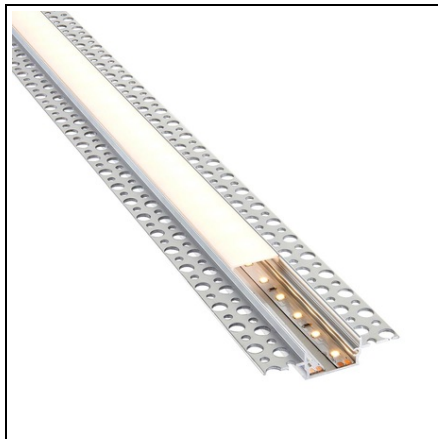

**SAXBY PROFILE BANDA LED, RIGEL PLASTER-IN WIDE 2M
ALUMINIUM PROFILE/EXTRUSION SILVER**

Tencuiala Rigel in larg este un profil de extrudare a ipsosului usor de instalat, care beneficiaza de o apasare pe difuzorul de policarbonat. Ascunde eficient banda LED si ofera un efect de iluminare mai moale. Proiectat pentru a fi tensat in tavan sau perete in primele etape ale unei constructii, permitand montarea benzii LED mai tarziu. Canalul larg de pe extrudare permite instalarea a doua benzi de banda in extrudare. De asemenea, disponibil in optiune non -lat.

PC -ul anodizat de argint si opal

Construit din aliaj de aluminiu si policarbonat

6Dimensiuni: 14mm W: 64mm L: 2000mm

Garantie de 2 ani

Greutate: 0,6 kg

Pret: 498,04 lei (TVA inclus)

Detalii online: <https://www.materialeelectrice.ro/profile-banda-led-rigel-plaster-in-wide-2m-aluminium-profile-extrusion-silver-303574>