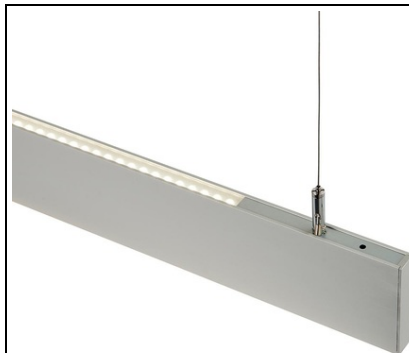

#### **SAXBY LAMPA SUSPENDATA, KINGSLEY 1500MM 40W COOL WHITE**

Kingsley este o potrivire a suspensiei subtiri si elegante, cu iluminare in sus si in jos. Aceasta montare eficienta din punct de vedere energetic si de inalta performanta beneficiaza, de asemenea, de a putea regla inaltimea pentru a se potrivi cerintelor dvs. de iluminare. Vine complet cu accesoriu de conectare si pana la 10 accesorii pot fi conectate simultan.

PC anodizat de argint si inghetat

Construit din aliaj de aluminiu si policarbonat

FLICKER GRATUIT

Caracteristici in sus si in jos, pana la 1078 lumen si 2151 Lumenhip Carton Qty:

6Complet cu driver LED

Modul LED 40W (SMD 2835) Cool alb (inclus)

K: 4000 LM: 3600 LM/W: 90

H: 94.2-1500mm L: 1500mm W: 20mm

Clasa 1

Putere maxima de conectare 400W

2+3yr garantie extinsa

Greutate: 1,7 kg

Pret: 1 356,65 lei (TVA inclus)

Detalii online: <https://www.materialelectrice.ro/lampa-suspendata-kingsley-1500mm-40w-cool-white-303487>