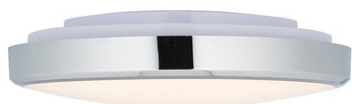

### **SAXBY PLAFONIERA COBRA CCT CHROME IP44 15W CCT**

Cobra CCT este o versiune noua si imbunatatita a Cobra XS. Acest perete LED de 15 W este construit din plastic ABS si proiectat pentru o instalare usoara in etapele finale ale unei constructii; Fixati rapid mai intai placa din spate usoara, apoi cu o rasucire si faceti clic pe Cobra CCT este securizat. IP44 evaluat si ideal pentru aplicatii de perete sau tavan. Folosind cea mai recenta tehnologie in schimbarea culorilor (CCT), fiecare COBRA CCT poate fi fie de 3000k, 4000k sau 6000k, prin aruncarea comutatorului de pe placa LED pana la temperatura dorita a culorii.

PC -ul opal si efectul crom din plastic abs

Construit din policarbonat si plastic ABS

5Complet cu driver LED

Modul LED 15W (SMD 2835 CCT) CCT (inclus)

K: 3000/4000/6000 LM: 1200 LM/W: 80

IP44. Potrivit pentru zona de baie 2

Potrivit pentru zona de baie 1 daca este utilizat impreuna cu un RCD de 30 mA

H: 75mm Dia: 300mm

Clasa 1

2+ 1yr garantie extinsa

Greutate: 0,9 kg

Pret: 520,67 lei (TVA inclus)

Detalii online: <https://www.materialeelectrice.ro/plafoniera-cobra-cct-chrome-ip44-15w-cct-303457>