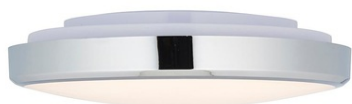

SAXBY PLAFONIERA COBRA CCT CHROME IP44 15W CCT

Cobra CCT este o versiune noua si imbunatatita a Cobra XS. Acest perete LED de 15 W este construit din plastic ABS si proiectat pentru o instalare usoara in etapele finale ale unei constructii; Fixati rapid mai intai placa din spate usoara, apoi cu o rasucire si faceti clic pe Cobra CCT este securizat. IP44 evaluat si ideal pentru aplicatii de perete sau tavan. Folosind cea mai recenta tehnologie in schimbarea culorilor (CCT), fiecare COBRA CCT poate fi fie de 3000k, 4000k sau 6000k, prin aruncarea comutatorului de pe placa LED pana la temperatura dorita a culorii.

PC -ul opal si efectul crom din plastic abs

Construit din policarbonat si plastic ABS

5Complet cu driver LED

Modul LED 15W (SMD 2835 CCT) CCT (inclus)

K: 3000/4000/6000 LM: 1200 LM/W: 80

IP44. Potrivit pentru zona de baie 2

Potrivit pentru zona de baie 1 daca este utilizat impreuna cu un RCD de 30 mA

H: 75mm Dia: 300mm

Clasa 1

2+ 1yr garantie extinsa

Greutate: 0,9 kg

Pret: 520,27 lei (TVA inclus)

Detalii online: <https://www.materialelectrice.ro/plafoniera-cobra-cct-chrome-ip44-15w-cct-303457>