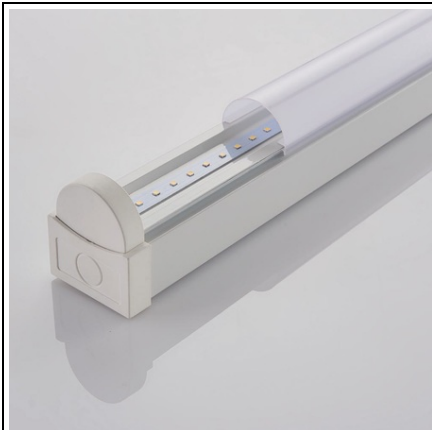

**SAXBY LAMPA TEHNICA, RULAR 6FT HIGH LUMEN EMERGENCY EM
68.5W COOL WHITE**

RULAR ofera performante comparabile cu produsele T8. Folosind cea mai recenta tehnologie LED, cuplata cu materiale de difuzie de lumina de inalta performanta pentru a elimina petele LED pe care le obtineti pe alte produse, designul inteligent inseamna ca pot fi utilizate intr -o varietate de locatii, de la birouri si coridoare pana la garaje si camere de utilitati. Acestea au economii semnificative de energie in comparatie cu produsele fluorescente, economisindu -va bani fara sacrificii in ceea ce priveste puterea de lumina. Disponibil intr -o varietate de lungimi, iesiri lumen si versiuni de urgenta.

Opal PC si Gloss White

Construit din policarbonat si otel

6Complet cu driver LED

Modul LED 68.5W (SMD 2835) Cool alb (inclus)

K: 4000 LM: 8250 LM/W: 120

L: 1800mm Dimensiuni: 66mm W: 59mm

Montare mentinuta de urgenta

Clasa 1

Instalare Besa

2+3yr garantie extinsa

Greutate: 2,5 kg

Pret: 1 011,15 lei (TVA inclus)

Detalii online: <https://www.materialeelectrice.ro/lampa-tehnica-rular-6ft-high-lumen-emergency-em-68-5w-cool-white-303396>