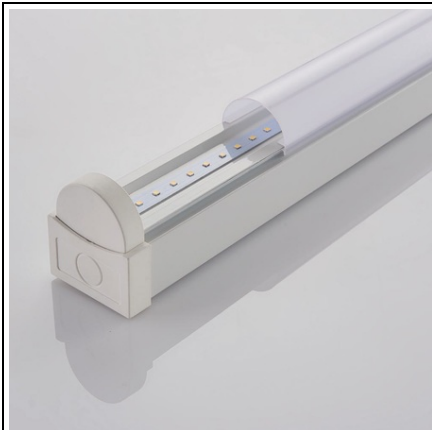

**SAXBY LAMPA TEHNICA, RULAR 5FT HIGH LUMEN EMERGENCY EM
65.5W COOL WHITE**

RULAR ofera performante comparabile cu produsele T8. Folosind cea mai recenta tehnologie LED, cuplata cu materiale de difuzie de lumina de inalta performanta pentru a elimina petele LED pe care le obtineti pe alte produse, designul inteligent inseamna ca pot fi utilizate intr -o varietate de locatii, de la birouri si coridoare pana la garaje si camere de utilitati. Acestea au economii semnificative de energie in comparatie cu produsele fluorescente, economisindu -va bani fara sacrificii in ceea ce priveste puterea de lumina. Disponibil intr -o varietate de lungimi, iesiri lumen si versiuni de urgenta.

Opal PC si Gloss White

Construit din policarbonat si otel

6Complet cu driver LED

Modul LED de 65,5W (SMD 2835) Cool alb (inclus)

K: 4000 LM: 7900 LM/W: 121

L: 1500mm Dimensiuni: 66mm W: 59mm

Montare mentinuta de urgenta

Clasa 1

Instalare Besa

2+3yr garantie extinsa

Greutate: 2 kg

Pret: 940,61 lei (TVA inclus)

Detalii online: <https://www.materialeelectrice.ro/lampa-tehnica-rular-5ft-high-lumen-emergency-em-65-5w-cool-white-303395>