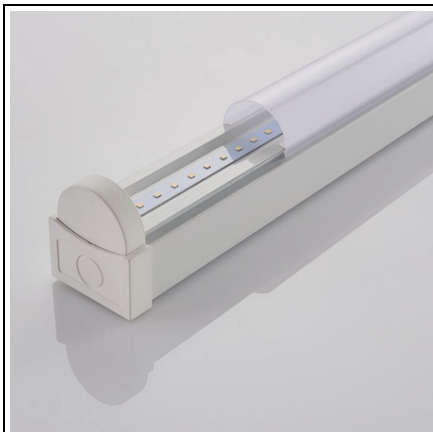

**SAXBY LAMPA TEHNICA, RULAR 6FT STANDARD EMERGENCY EM  
52W COOL WHITE**

RULAR ofera performante comparabile cu produsele T8. Folosind cea mai recenta tehnologie LED, cuplata cu materiale de difuzie de lumina de inalta performanta pentru a elimina petele LED pe care le obtineti pe alte produse, designul inteligent inseamna ca pot fi utilizate intr -o varietate de locatii, de la birouri si coridoare pana la garaje si camere de utilitati. Acestea au economii semnificative de energie in comparatie cu produsele fluorescente, economisindu -va bani fara sacrificii in ceea ce priveste puterea de lumina. Disponibil intr -o varietate de lungimi, iesiri lumen si versiuni de urgenta.

Opal PC si Gloss White

Construit din policarbonat si otel

6Complet cu driver LED

Modul LED 52W (SMD 2835) Cool alb (inclus)

K: 4000 LM: 6220 LM/W: 120

L: 1800mm Dimensiuni: 66mm W: 59mm

Montare mentinuta de urgenta

Clasa 1

Instalare Besa

2+3yr garantie extinsa

Greutate: 2,3 kg

Pret: 989,27 lei (TVA inclus)

Detalii online: <https://www.materialelectrice.ro/lampa-tehnica-rular-6ft-standard-emergency-em-52w-cool-white-303393>