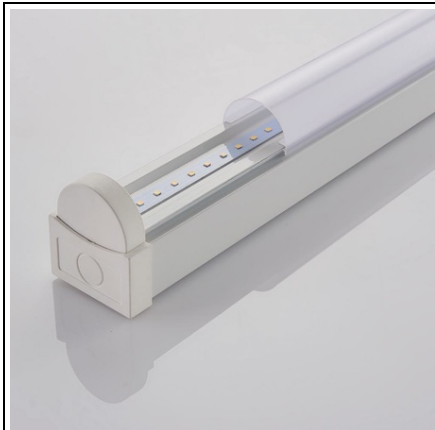

**SAXBY LAMPA TEHNICA, RULAR 5FT STANDARD EMERGENCY EM
41W COOL WHITE**

RULAR ofera performante comparabile cu produsele T8. Folosind cea mai recenta tehnologie LED, cuplata cu materiale de difuzie de lumina de inalta performanta pentru a elimina petele LED pe care le obtineti pe alte produse, designul inteligent inseamna ca pot fi utilizate intr -o varietate de locatii, de la birouri si coridoare pana la garaje si camere de utilitati. Acestea au economii semnificative de energie in comparatie cu produsele fluorescente, economisindu -va bani fara sacrificii in ceea ce priveste puterea de lumina. Disponibil intr -o varietate de lungimi, iesiri lumen si versiuni de urgenta.

Opal PC si Gloss White

Construit din policarbonat si otel

6Complet cu driver LED

Modul LED 41W (SMD 2835) Cool alb (inclus)

K: 4000 LM: 5000 LM/W: 122

L: 1500mm Dimensiuni: 66mm W: 59mm

Montare mentinuta de urgenta

Clasa 1

Instalare Besa

2+3yr garantie extinsa

Greutate: 1,9 kg

Pret: 917,12 lei (TVA inclus)

Detalii online: <https://www.materialeelectrice.ro/lampa-tehnica-rular-5ft-standard-emergency-em-41w-cool-white-303392>