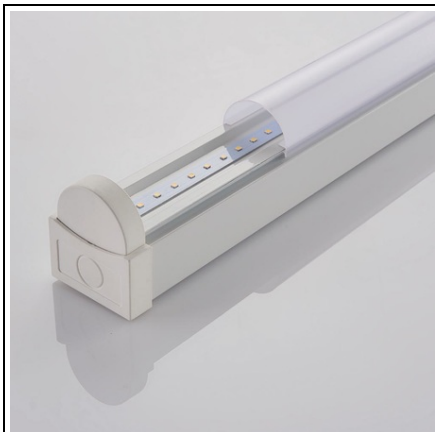

SAXBY LAMPA TEHNICA, RULAR 4FT STANDARD 24.5W COOL WHITE

RULAR ofera performante comparabile cu produsele T8. Utilizarea celei mai recente tehnologii LED, cuplata cu materiale de difuzie de lumina de inalta performanta pentru a elimina petele LED pe care le puteti obtine pe alte produse. Designul inteligent inseamna ca pot fi utilizate intr -o varietate de locatii, de la birouri si coridoare pana la garaje si camere de utilitati. Acestea au economii semnificative de energie in comparatie cu produsele fluorescente, economisind bani fara sacrificii in ceea ce priveste puterea de lumina. Disponibil intr -o varietate de lungimi, iesiri lumen si versiuni de urgenta.

Opal PC si Gloss White

Construit din policarbonat si otel

6Complet cu driver LED

Modul LED 24.5W (SMD 2835) Cool alb (inclus)

K: 4000 LM: 3000 LM/W: 122

L: 1200mm Dimensiuni: 66mm W: 59mm

Clasa 1

Instalare Besa

2+3yr garantie extinsa

Greutate: 1,4 kg

Pret: 352,64 lei (TVA inclus)

Detalii online: <https://www.materialeelectrice.ro/lampa-tehnica-rular-4ft-standard-24-5w-cool-white-303385>