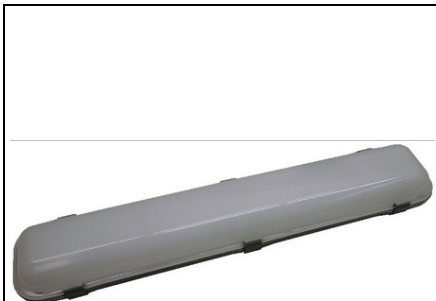

CAVI LAMPA TEHNICA MEDII DURE,LED 25W ,IP65

Material- ABS rezistent la temperatura ridicata
 Carcasa externa din aluminiu
 Curent- 220-240V, 50-60Hz
 Sursa de lumina -module cu LED-uri, durata de viata de 50.000 de ore (25 ° C)
 Protectie - IP 65
 Temperatura de lucru: -20 ° C până la +40 ° C
 Standard:-EN 60598-1
 Cablu de fixare etans.
 Clips inchidere din policarbonat incasabil.
 Gradul de protectie IP 65 al acestei lampi permite instalarea in camere umede si in aer liber.