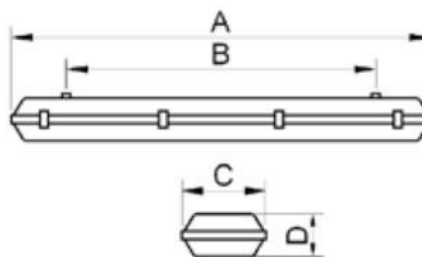

CAVI LAMPA TEHNICA MEDII DURE,LED 25W ,IP65

Material- ABS rezistent la temperatura ridicata
 Carcasa externa din aluminiu
 Curent- 220-240V, 50-60Hz
 Sursa de lumina -module cu LED-uri, durata de viata de 50.000 de ore (25 ° C)
 Protectie - IP 65
 Temperatura de lucru: -20 ° C până la +40 ° C
 Standard:-EN 60598-1
 Cablu de fixare etans.
 Clips inchidere din policarbonat incasabil.
 Gradul de protectie IP 65 al acestei lampi permite instalarea in camere umede si in aer liber.

Acest corp de iluminat marcat F este potrivit pentru montarea pe suprafete normale inflamabile

Ref.	Potencia Watts <i>Puissance</i>	Emisión Light emission <i>Intensité lumineuse</i>	A (mm)	B (mm)	C (mm)	d (mm)
Q0874	25 W	3.800 lm.	664	260	160	110
Q0875	51 W	7.600 lm.	1.274	650	160	110
Q0876	64 W	9.500 lm.	1.575	650	160	110