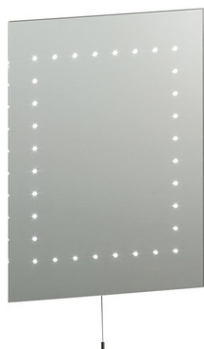

**SAXBY CORP DE ILUMINAT PENTRU BAIE, MAREH MIRROR IP44 7W
SW DAYLIGHT WHITE**

Mareh este o oglinda de baie frumos simpla, prevazuta cu un comutator de cablu de tragere si 32 de LED -uri albe.

Produs eficient din punct de vedere energetic

Furnizat cu comutator de cablu de tragere

Sticla oglindita si vopsea argintiu mat

Construit din sticla si otel

1Complet cu driver LED

7W LED (SMD 2835) Daylight White (inclus)

K: 6500 LM: 18 LM/W: 3

IP44. Potrivit pentru zona de baie 2

Potrivit pentru zona de baie 1 daca este utilizat impreuna cu un RCD de 30 mA

H: 500mm W: 390mm Dimensiuni: 36mm

Clasa 1

Garantie de 2 ani

Greutate: 5,8 kg

Pret: 1 177,46 lei (TVA inclus)

Detalii online: <https://www.materialeelectrice.ro/corp-de-iluminat-pentru-baie-mareh-mirror-ip44-7w-sw-daylight-white-303306>