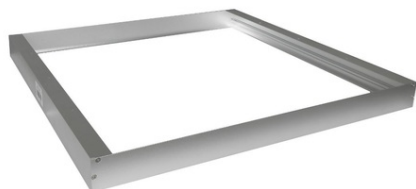

### **COMTEC RAMA PENTRU PANEL LED 595X595**

Rama pentru PANEL LED 295x595

Se utilizează la iluminatul spațiilor comerciale, birouri, săli de conferință, hoteluri, restaurante, casnic etc.

Pret: 50,05 lei (TVA inclus)

Detalii online: <https://www.materialeelectrice.ro/rama-pentru-panel-led-295x595-303280>