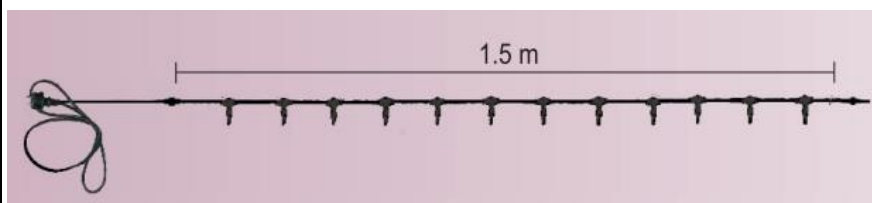

CAVI 2016 LINIE DE ALIMENTARE CU 12 INTRARI SI STECHER PENTRU CORDON CU LED

Linie de alimentare cu stecher pentru snururi cu LED.

- se pot conecta snururi cu un numar maxin de 1200 LED-uri
- cablu alb
- include stecher cu alimentator si cablu de 3 m
- alimentare la 230 V
- nr. de intrari: 12

Dimensiuni : 1.5 m

Pret: 28,80 lei (TVA inclus)

Detalii online: <https://www.materialeelectrice.ro/2016-linie-de-alimentare-cu-12-intrari-si-stecher-pentru-cordon-cu-led>