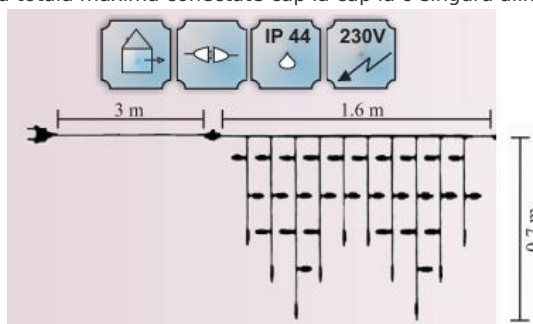

**CAVI 2016 GHIRLANDA EXTENSIBILA CU FLASH 64 BECURI LED ,
L.1.6 M X 0.70 M, IP44,CABLU ALB DE ALIMENTARE 3M CU
STECHER,LUMINA ALB RECE**

Instalatie extensibila cu FLASH 64 becuri LED

- cablu ALB din cauciuc 3m
- conexiune de max 2000 LED
- include stecher cu alimentator
- alimentare la 230 V
- nr. de led-uri 64 din care 6 cu functie FLASH
- culoare led: alb rece

Dimensiuni : L-1.6 m

Putere (W) : 4.6 W;

Cantitatea totala maxima conectate cap la cap la o singura alimentare : 30 buc. sau 2000 led-uri

Pret: 81,70 lei (TVA inclus)

Detalii online: <https://www.materialelectrice.ro/2016-ghirlanda-extensibila-cu-flash-64-becuri-led-l-1-6-m-x-0-70-m-ip44-cablu-alb-de-alimentare-3m-cu-stecher-lumina-alb-rece>