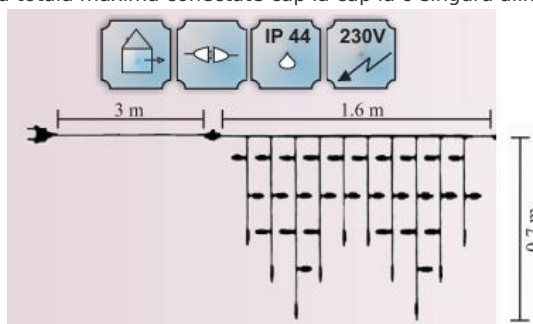

**CAVI 2016 GHIRLANDA EXTENSIBILA CU FLASH 64 BECURI LED ,
L.1.6 M X 0.70 M, IP44,CABLU ALB DE ALIMENTARE 3M CU
STECHER,LUMINA ALB CALD**

Instalatie extensibila cu FLASH 64 becuri LED

- cablu ALB din cauciuc 3m
- conexiune de max 2000 LED
- include stecher cu alimentator
- alimentare la 230 V
- nr. de led-uri 64 din care 6 cu functie FLASH
- culoare led: alb cald

Dimensiuni : L-1.6 m

Putere (W) : 4.6 W;

Cantitatea totala maxima conectate cap la cap la o singura alimentare : 30 buc. sau 2000 led-uri

Pret: 81,70 lei (TVA inclus)

Detalii online: <https://www.materialelectrice.ro/2016-ghirlanda-extensibila-cu-flash-64-becuri-led-l-1-6-m-x-0-70-m-ip44-cablu-alb-de-alimentare-3m-cu-stecher-lumina-alb-cald>