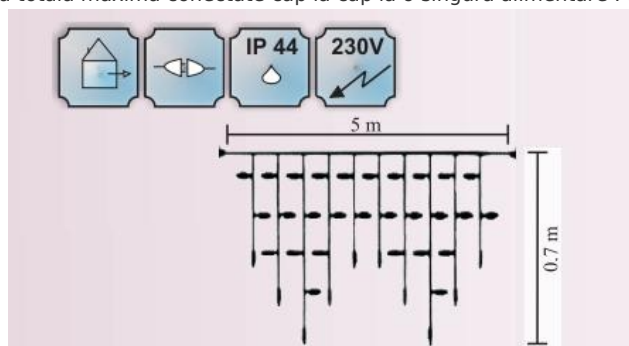

**CAVI 2016 GHIRLANDA EXTENSIBILA CU 180 BECURI LED , L.5 M X
0.70 M, IP44,CABLU ALB,LUMINA ROSIE**

Instalatie extensibila cu 180 becuri LED

- cablu ALB din cauciuc 1m
- conexiune de max 2000 LED
- necesita stecher cu alimentator
- alimentare la 230 V
- nr. de led-uri 180
- culoare led: rosie

Dimensiuni : L-5 m

Putere (W) : 13 W;

Cantitatea totala maxima conectate cap la cap la o singura alimentare : 11 buc. sau 2000 led-uri

Pret: 152,50 lei (TVA inclus)

Detalii online: <https://www.materialeelectrice.ro/2016-ghirlanda-extensibila-cu-180-becuri-led-l-5-m-x-0-70-m-ip44-cablu-alb-lumina-rosie>