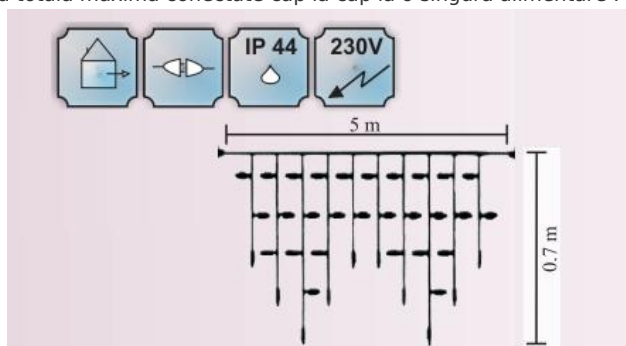

**CAVI 2016 GHIRLANDA EXTENSIBILA CU 180 BECURI LED , L.5 M X  
0.70 M, IP44,CABLU ALB,LUMINA ALB RECE**

Instalatie extensibila cu 180 becuri LED

- cablu ALB din cauciuc 1m
- conexiune de max 2000 LED
- necesita stecher cu alimentator
- alimentare la 230 V
- nr. de led-uri 180
- culoare led: alb rece

Dimensiuni : L-5 m

Putere ( W ) : 13 W;

Cantitatea totala maxima conectate cap la cap la o singura alimentare : 11 buc. sau 2000 led-uri

Pret: 152,50 lei (TVA inclus)

Detalii online: <https://www.materialeelectrice.ro/2016-ghirlanda-extensibila-cu-180-becuri-led-l-5-m-x-0-70-m-ip44-cablu-alb-lumina-alb-rece>