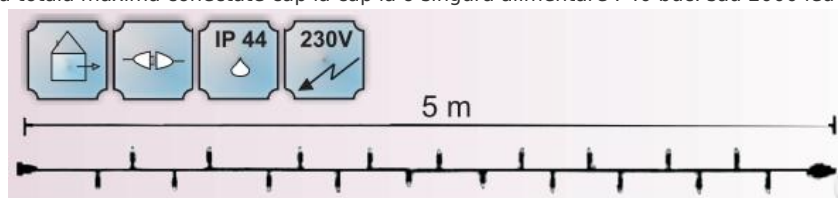

**CAVI 2016 INSTALATIE EXTENSIBILA CU 50 BECURI LED , L.5 M,
IP44,CABLU ALB,LUMINA ALBASTRA**

Instalatie extensibila cu 50 becuri LED

- cablu ALB din cauciuc 1m
- conexiune de max 2000 LED
- necesita stecher cu alimentator
- alimentare la 230 V
- nr. de led-uri 50
- culoare led: albastru

Dimensiuni : L-5 m

Putere (W): 3.6 W;

Cantitatea totala maxima conectate cap la cap la o singura alimentare : 40 buc. sau 2000 led-uri

Pret: 44,50 lei (TVA inclus)

Detalii online: <https://www.materialelectrice.ro/2016-instalatie-extensibila-cu-50-becuri-led-l-5-m-ip44-cablu-alb-lumina-albastra>