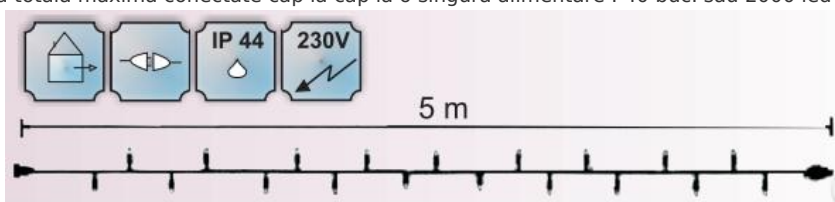

**CAVI 2016 INSTALATIE EXTENSIBILA CU 50 BECURI LED , L.5 M,  
IP44,ALB RECE**

Instalatie extensibila cu 50 becuri LED

- cablu verde din cauciuc 1m
- conexiune de max 2000 LED
- necesita stecher cu alimentator
- alimentare la 230 V
- nr. de led-uri 50
- culoare led: alb rece

Dimensiuni : L-5 m

Putere ( W ) : 3.6 W;

Cantitatea totala maxima conectate cap la cap la o singura alimentare : 40 buc. sau 2000 led-uri

Pret: 44,50 lei (TVA inclus)

Detalii online: <https://www.materialelectrice.ro/2016-instalatie-extensibila-cu-50-becuri-led-l-5-m-ip44-alb-rece>