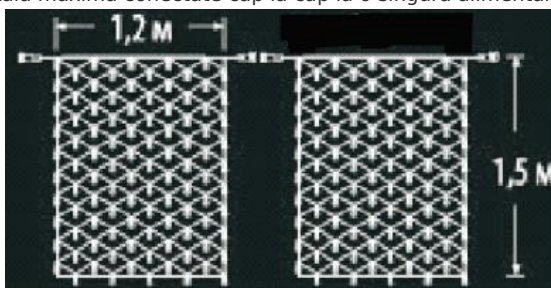

**CAVI 2016 PLASA EXTENSIBILA CU 144 BECURI LED , L.1.2 M X
H.1.5 M, IP44,ALB CALD**

Plasa extensibila cu 144 becuri LED

- cablu negru din cauciuc
- conexiune de max 3000 LED
- necesita stecher cu alimentator
- alimentare la 230 V
- nr. de led-uri 144
- culoare led: alb cald

Dimensiuni : 1.2 m x 1.5 m

Putere (W) : 7.2 W;

Cantitatea totala maxima conectate cap la cap la o singura alimentare : 20 buc. sau 3000 led-uri

Pret: 149,50 lei (TVA inclus)

Detalii online: <https://www.materialelectrice.ro/2016-plasa-extensibila-cu-144-becuri-led-l-1-2-m-x-h-1-5-m-ip44-alb-cald>