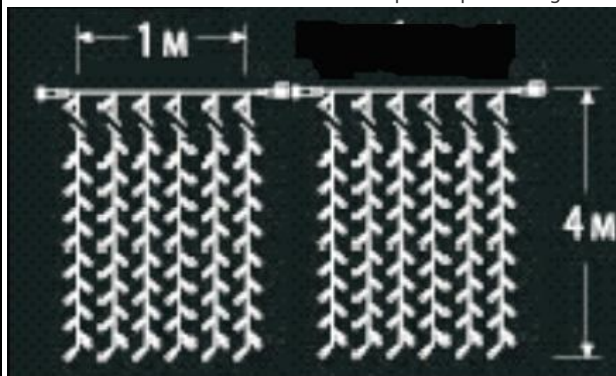

CAVI 2016 PERDEA EXTENSIBILA CU 204 BECURI LED , L.1 M X H.4 M, IP44,ALB CALD

Perdea extensibila cu 204 becuri LED

- cablu negru din cauciuc
- conexiune de max 3000 LED
- necesita stecher cu alimentator
- alimentare la 230 V
- nr. de led-uri 204
- culoare led: alb cald

Dimensiuni : 1 m x 4 m

Putere (W) : 21,6 W;

Cantitatea totala maxima conectate cap la cap la o singura alimentare : 6 buc. sau 3000 led-uri

Pret: 210,90 lei (TVA inclus)

Detalii online: <https://www.materialeelectrice.ro/2016-perdea-extensibila-cu-204-becuri-led-l-1-m-x-h-4-m-ip44-alb-cald>